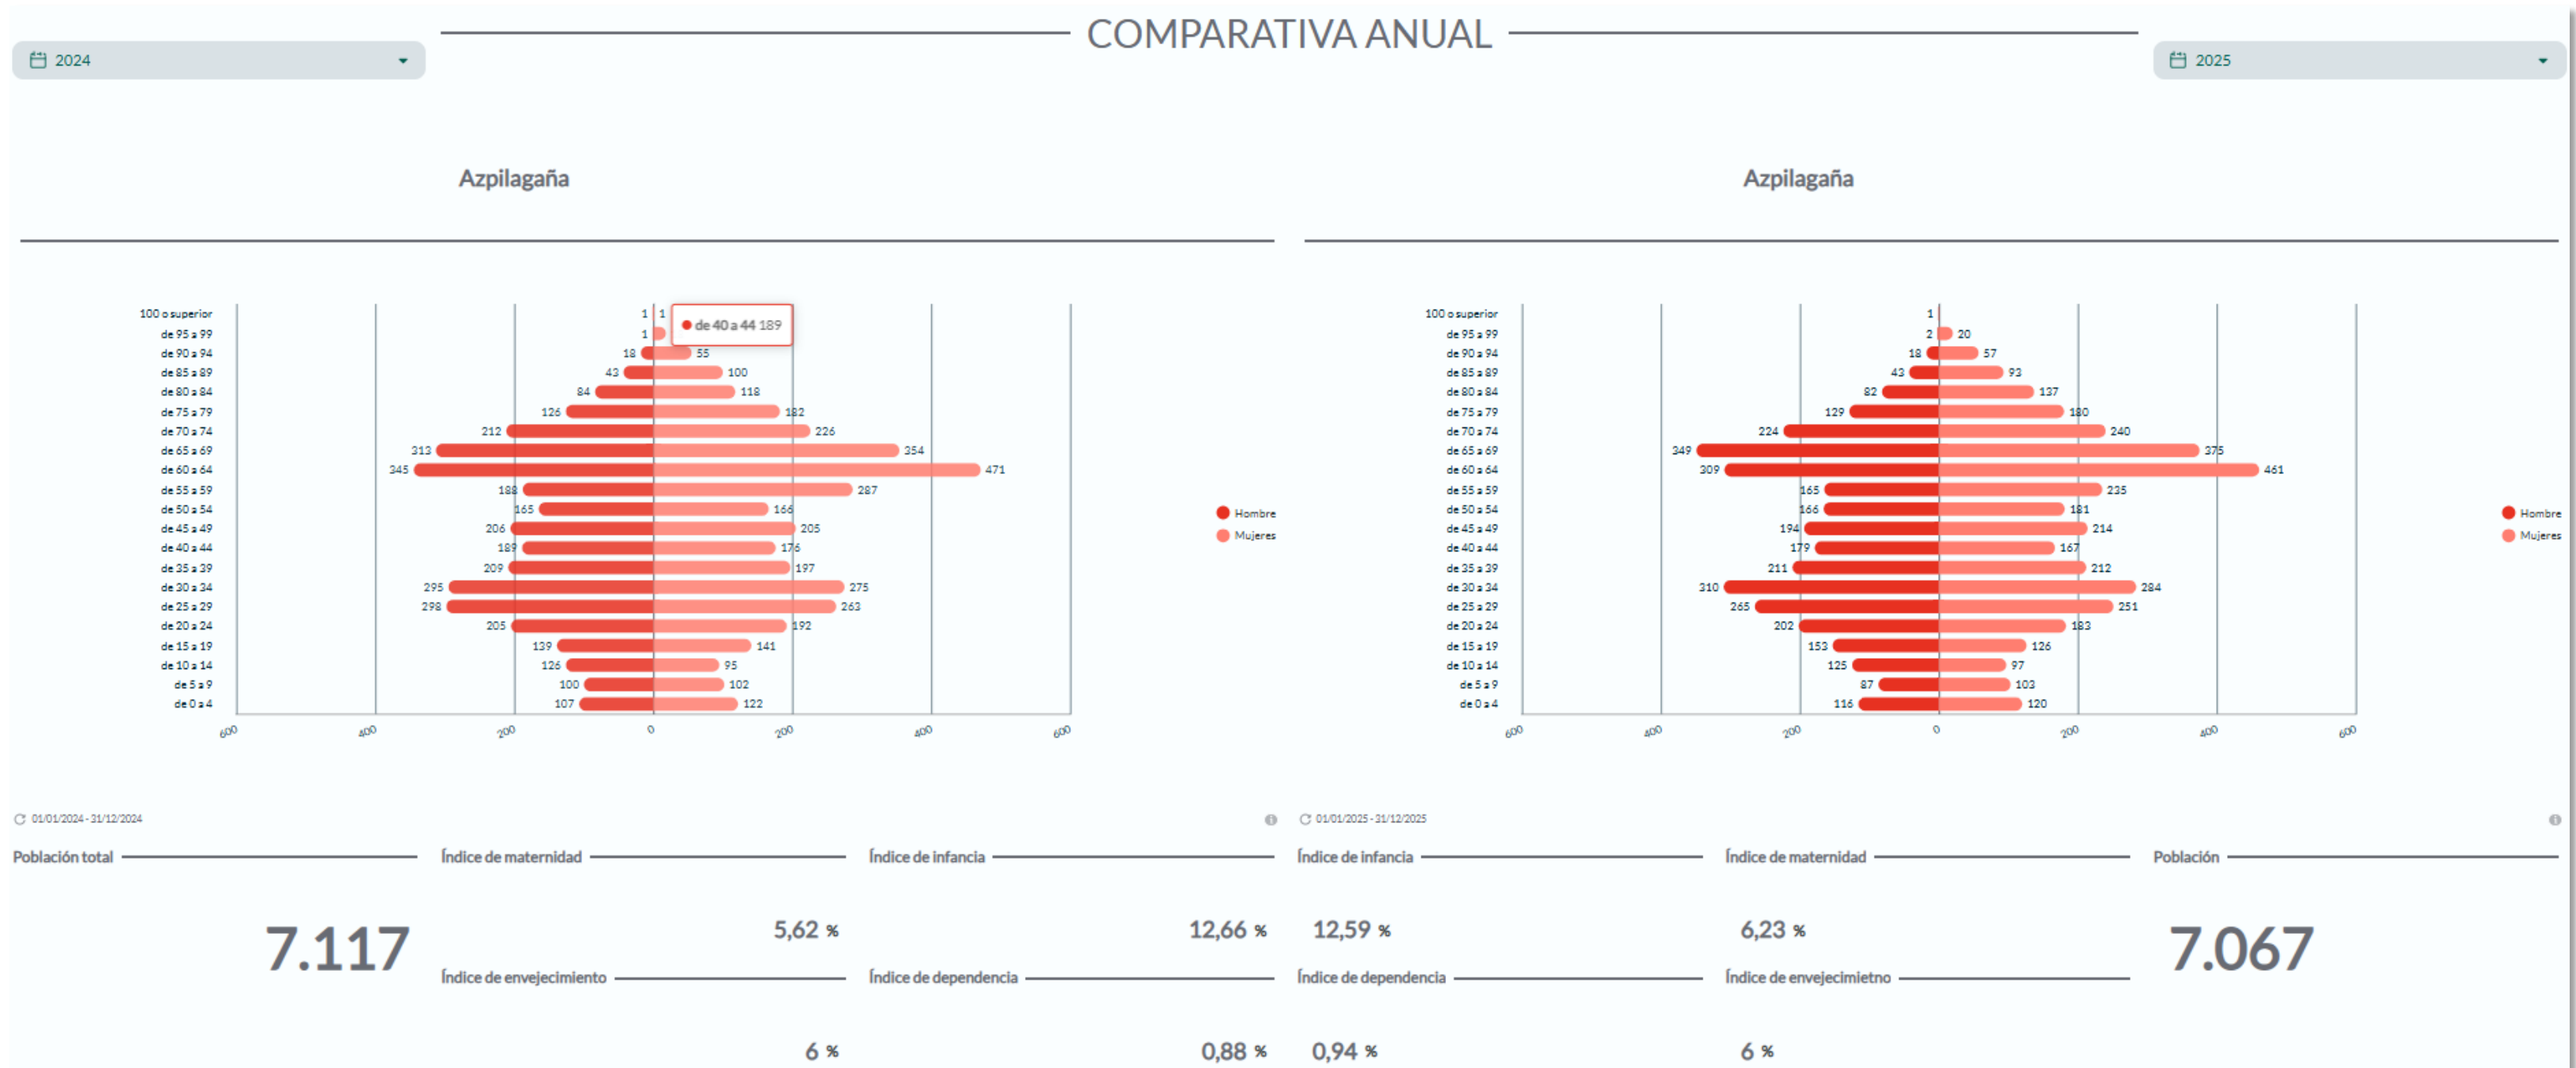

Filas Totales: 12 1 2 > > Páginas: 2

Plataforma Gemelo Digital

Plataforma Gemelo Digital

Plataforma Gemelo Digital

Plataforma Gemelo Digital

Plataforma Gemelo Digital

Plataforma Gemelo Digital

PREDICCIÓN Y SIMULACIÓN

Extracto del video de demostración: [Demostrador de capacidades de un gemelo digital territorial de movilidad en Navarra usando SUMO - YouTube](#)

Compartir con Terceros

PORTAL DATOS ABIERTOS

TEJIDO EMPRESARIAL Y
OTRAS INSTITUCIONES PÚBLICAS