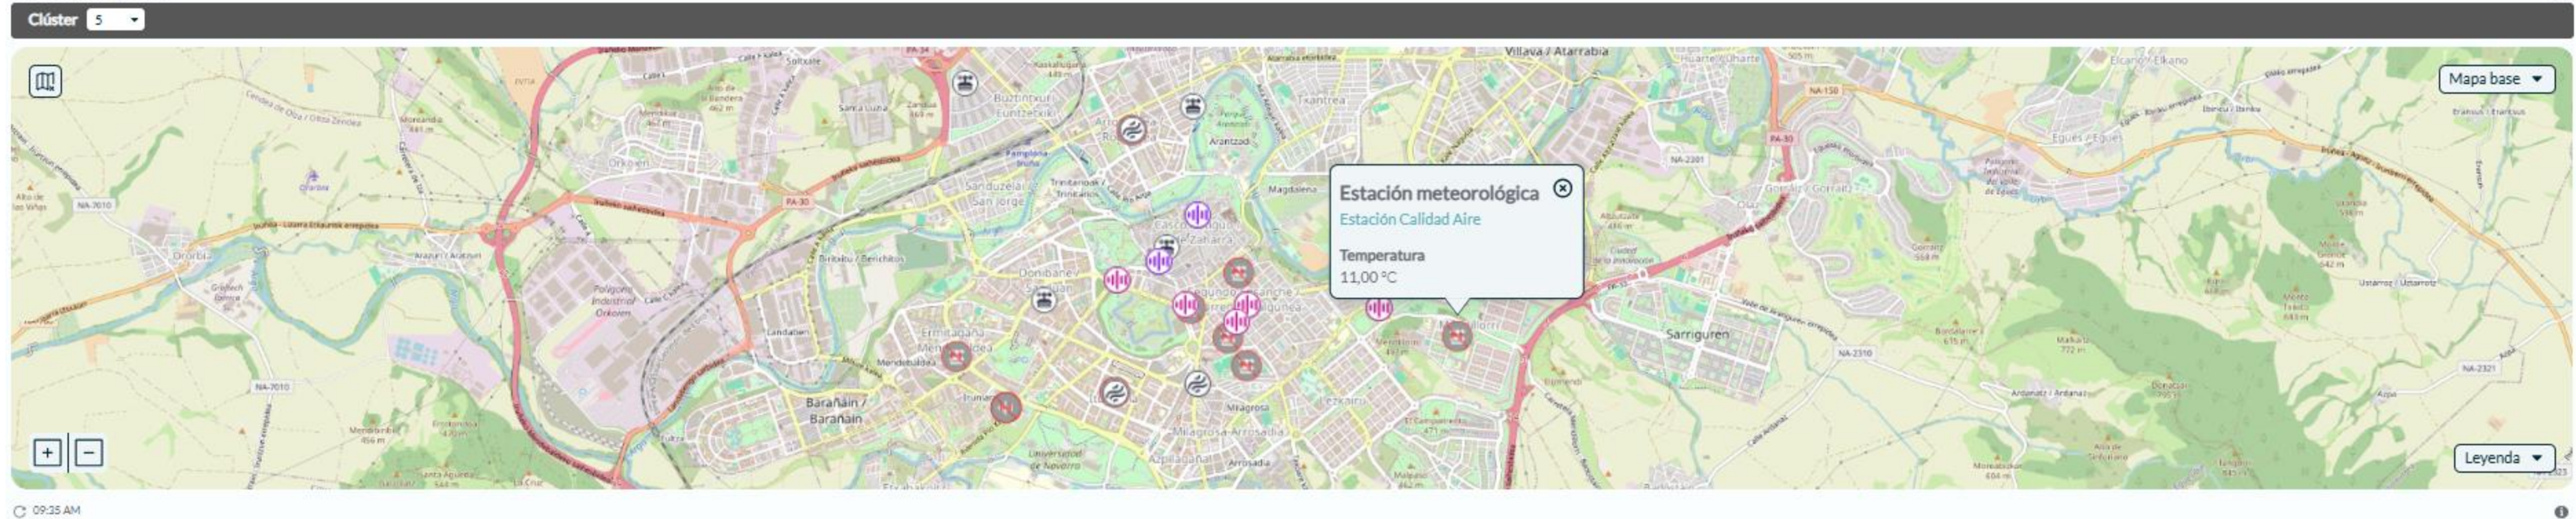

ANIMSA

TRACASA

TELEFÓNICA

Plataforma Gemelo Digital

ThinkingCity

Ayuntamiento de Pamplona > Ayuntamiento de Pamplona

Ayuntamiento de Pamplona

- Medio ambiente
- Movilidad
- Observatorio urbano
- Eficiencia energética
- Antenas
- Acción social
- Atención ciudadana
- Impuesto de Actividades Económicas (IAE)
- Seguridad ciudadana

Plataforma Gemelo Digital

Mapa en tiempo real

Estado de comunicación de las estaciones de medida

Nivel de ruido

ID	FECHA	COMUNICACIÓN
UTE_CWAQPMWT...	05/03/2026 (09:34)	On ✓
UTE_CWAQPMWT...	05/03/2026 (09:34)	On ✓
UTE_CWAQPMWT...	05/03/2026 (09:32)	On ✓
UTE_CWAQPMWT...	05/03/2026 (09:31)	On ✓
UTE_CWAQPMWT...	05/03/2026 (09:31)	On ✓
UTE_CWAQPMWT...	05/03/2026 (09:31)	On ✓
UTE_CWAQPMWT...	05/03/2026 (09:31)	On ✓
UTE_CWAQPMWT...	05/03/2026 (09:31)	On ✓